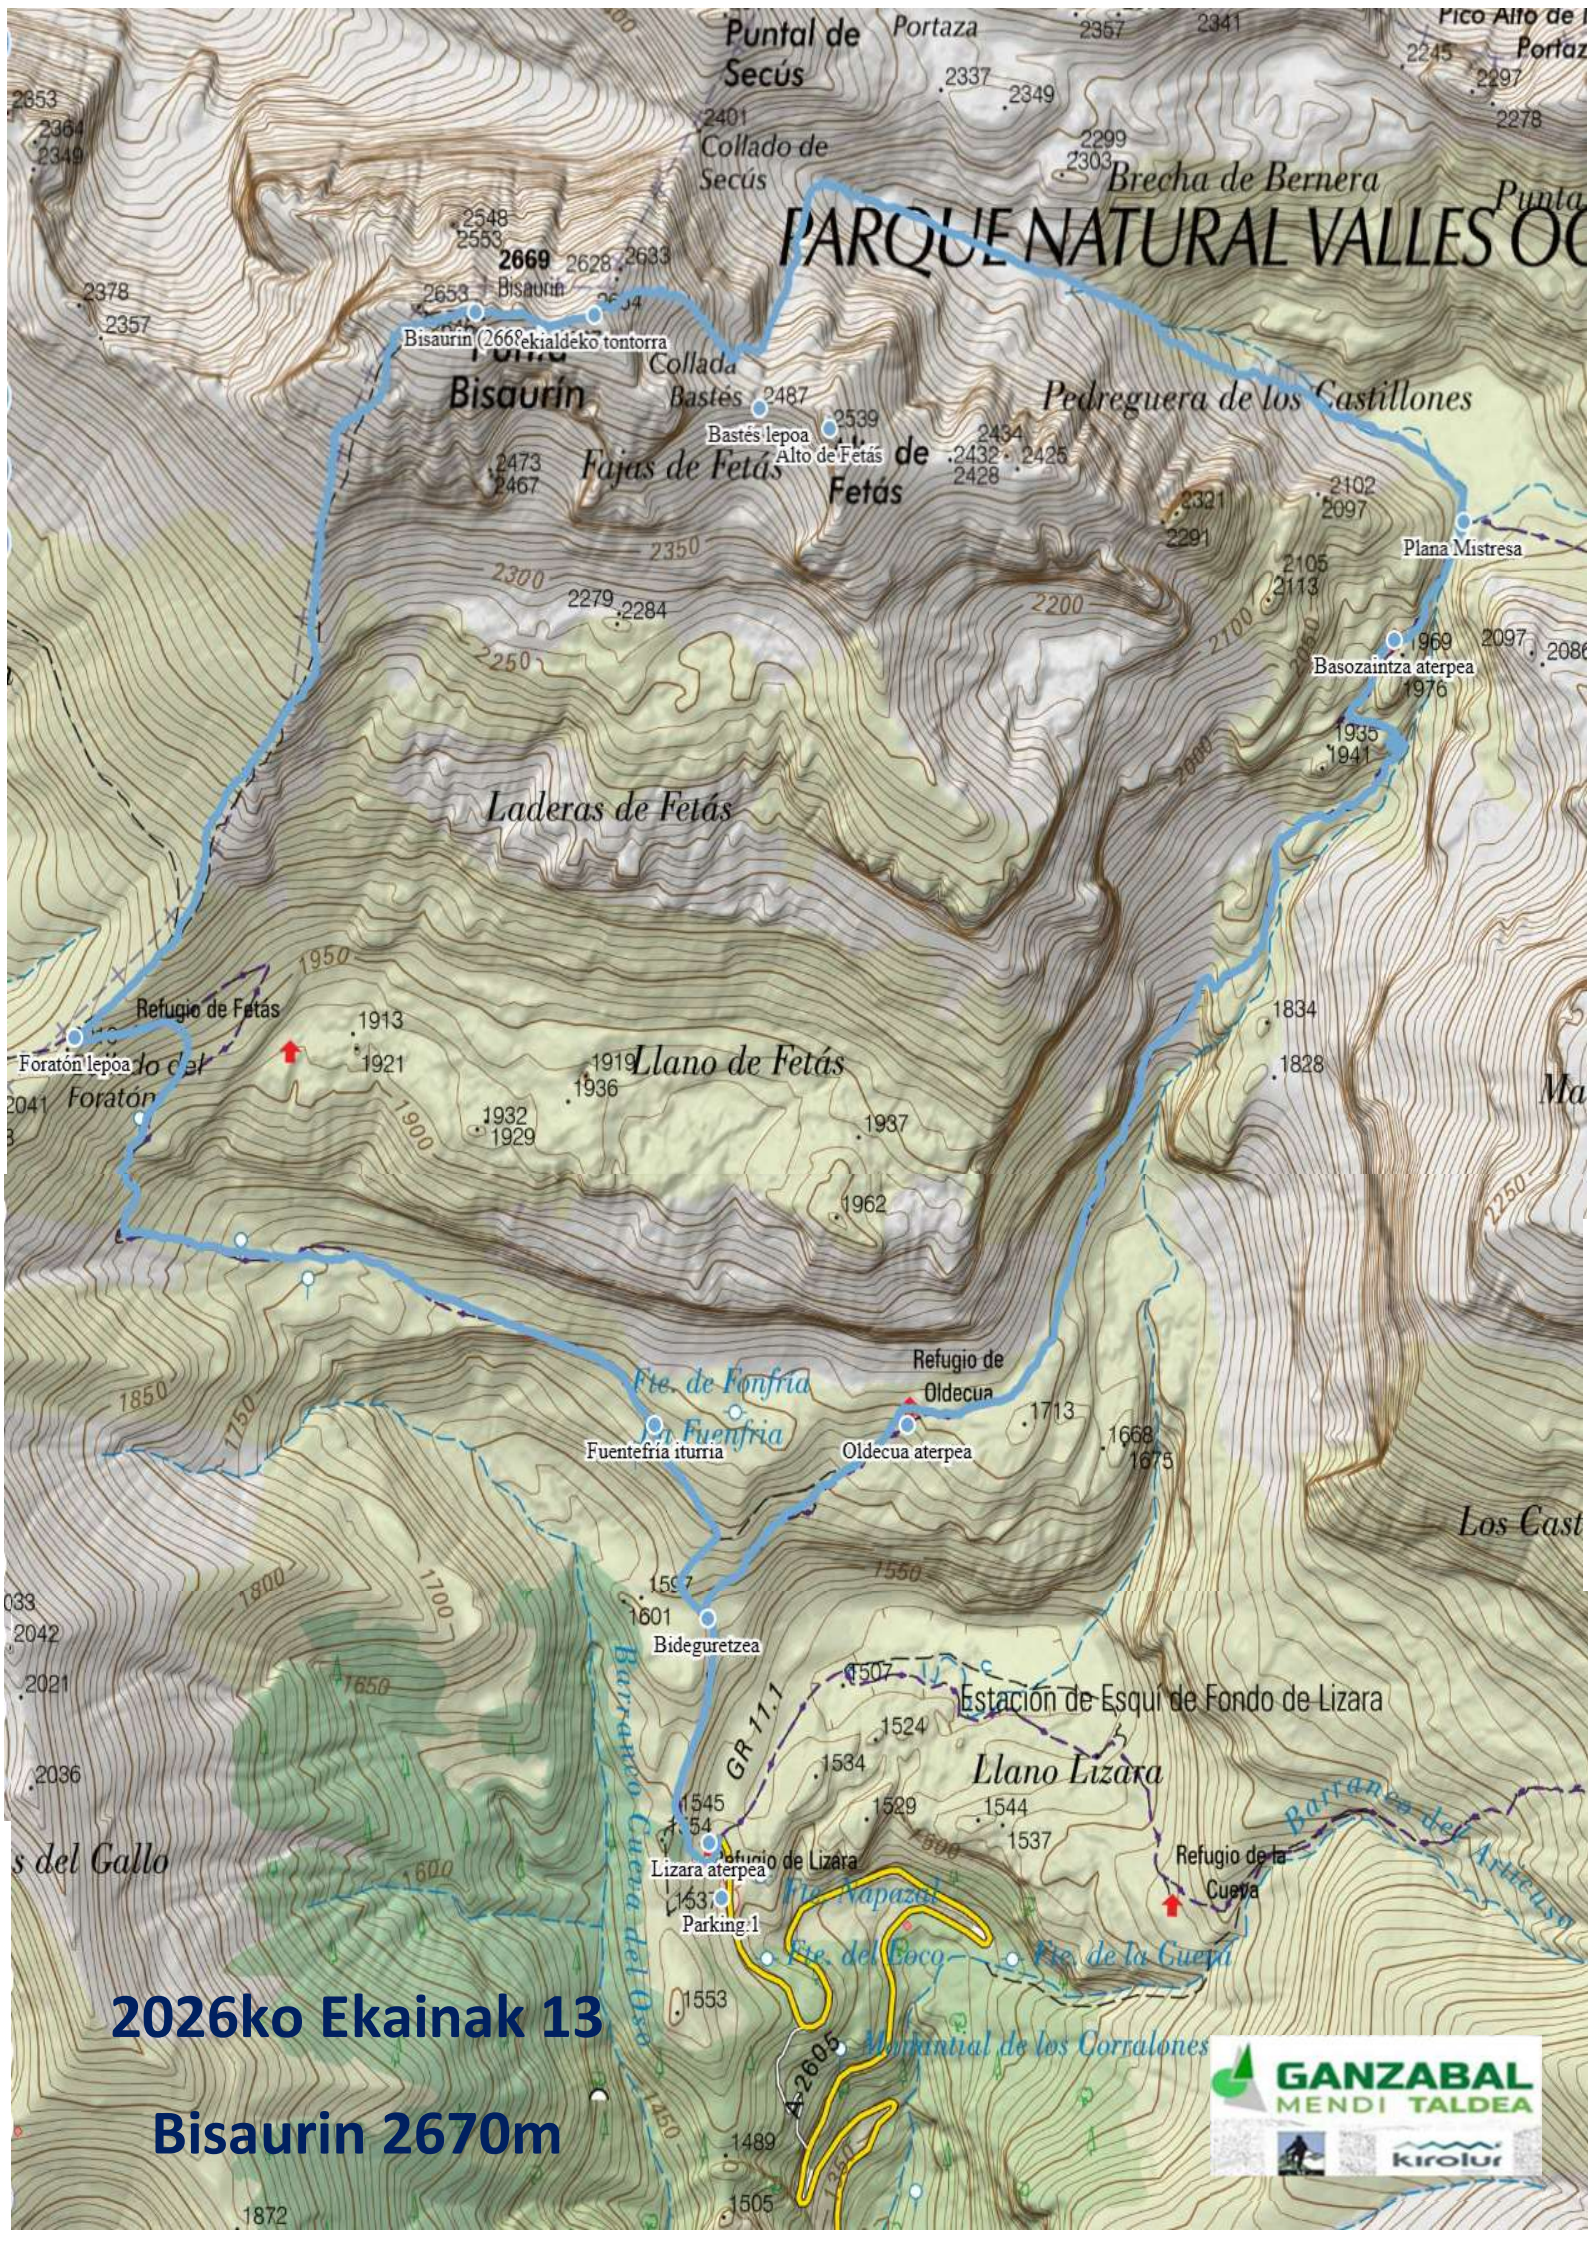

# PARQUE NATURAL VALLES OCCIDENTALES

2026ko Ekainak 13

Bisaurin 2670m