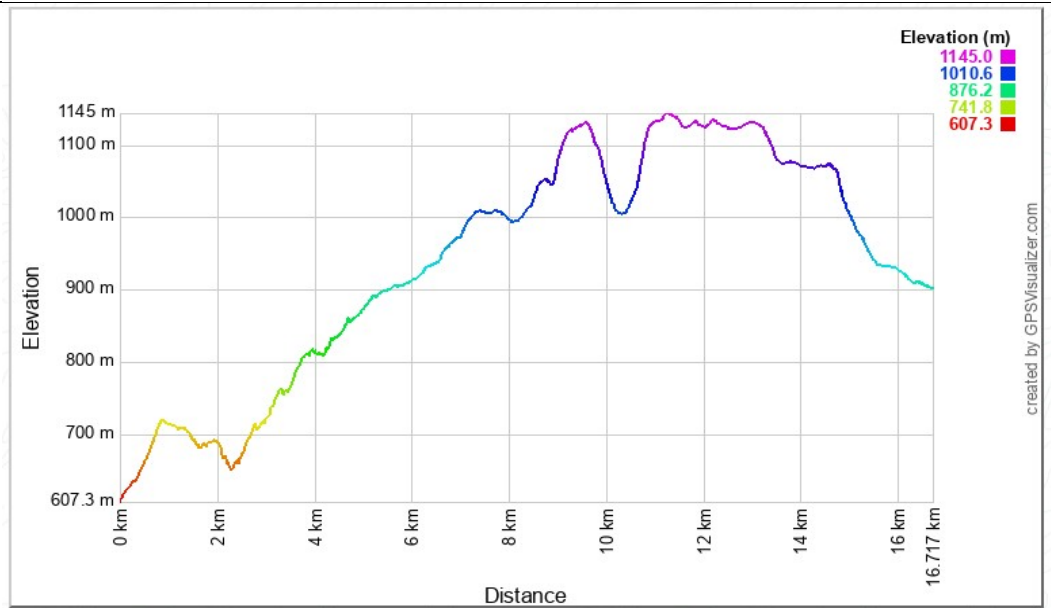

**Eguraldiaren iragarpena**  
Predicción del tiempo

[https://www.meteoblue.com/es/tiempo/semana/argui%C3%B1ano\\_espa%C3%B1a\\_3129582](https://www.meteoblue.com/es/tiempo/semana/argui%C3%B1ano_espa%C3%B1a_3129582)

<https://www.accuweather.com/es/es/munarriz/1456265/10-day-weather-forecast/1456265>

**MIDE**

| <b>MIDE</b>          |          | Argiñano-Munarriz |                                   |
|----------------------|----------|-------------------|-----------------------------------|
| horario              | 4h 40'   |                   | 2 severidad del medio natural     |
| desnivel de subida   | 747 m    |                   | 2 orientacion en el itinerario    |
| desnivel de bajada   | 454 m    |                   | 2 dificultad en el desplazamiento |
| distancia horizontal | 16,7 Km  |                   | 3 cantidad de esfuerzo necesario  |
| tipo de recorrido    | Travesía |                   |                                   |

Condiciones de tres estaciones, tiempos estimados según criterio MIDE, sin paradas.  
Calculado sobre datos de 2026.

**Grafiko Gráfico**

**Google earth**