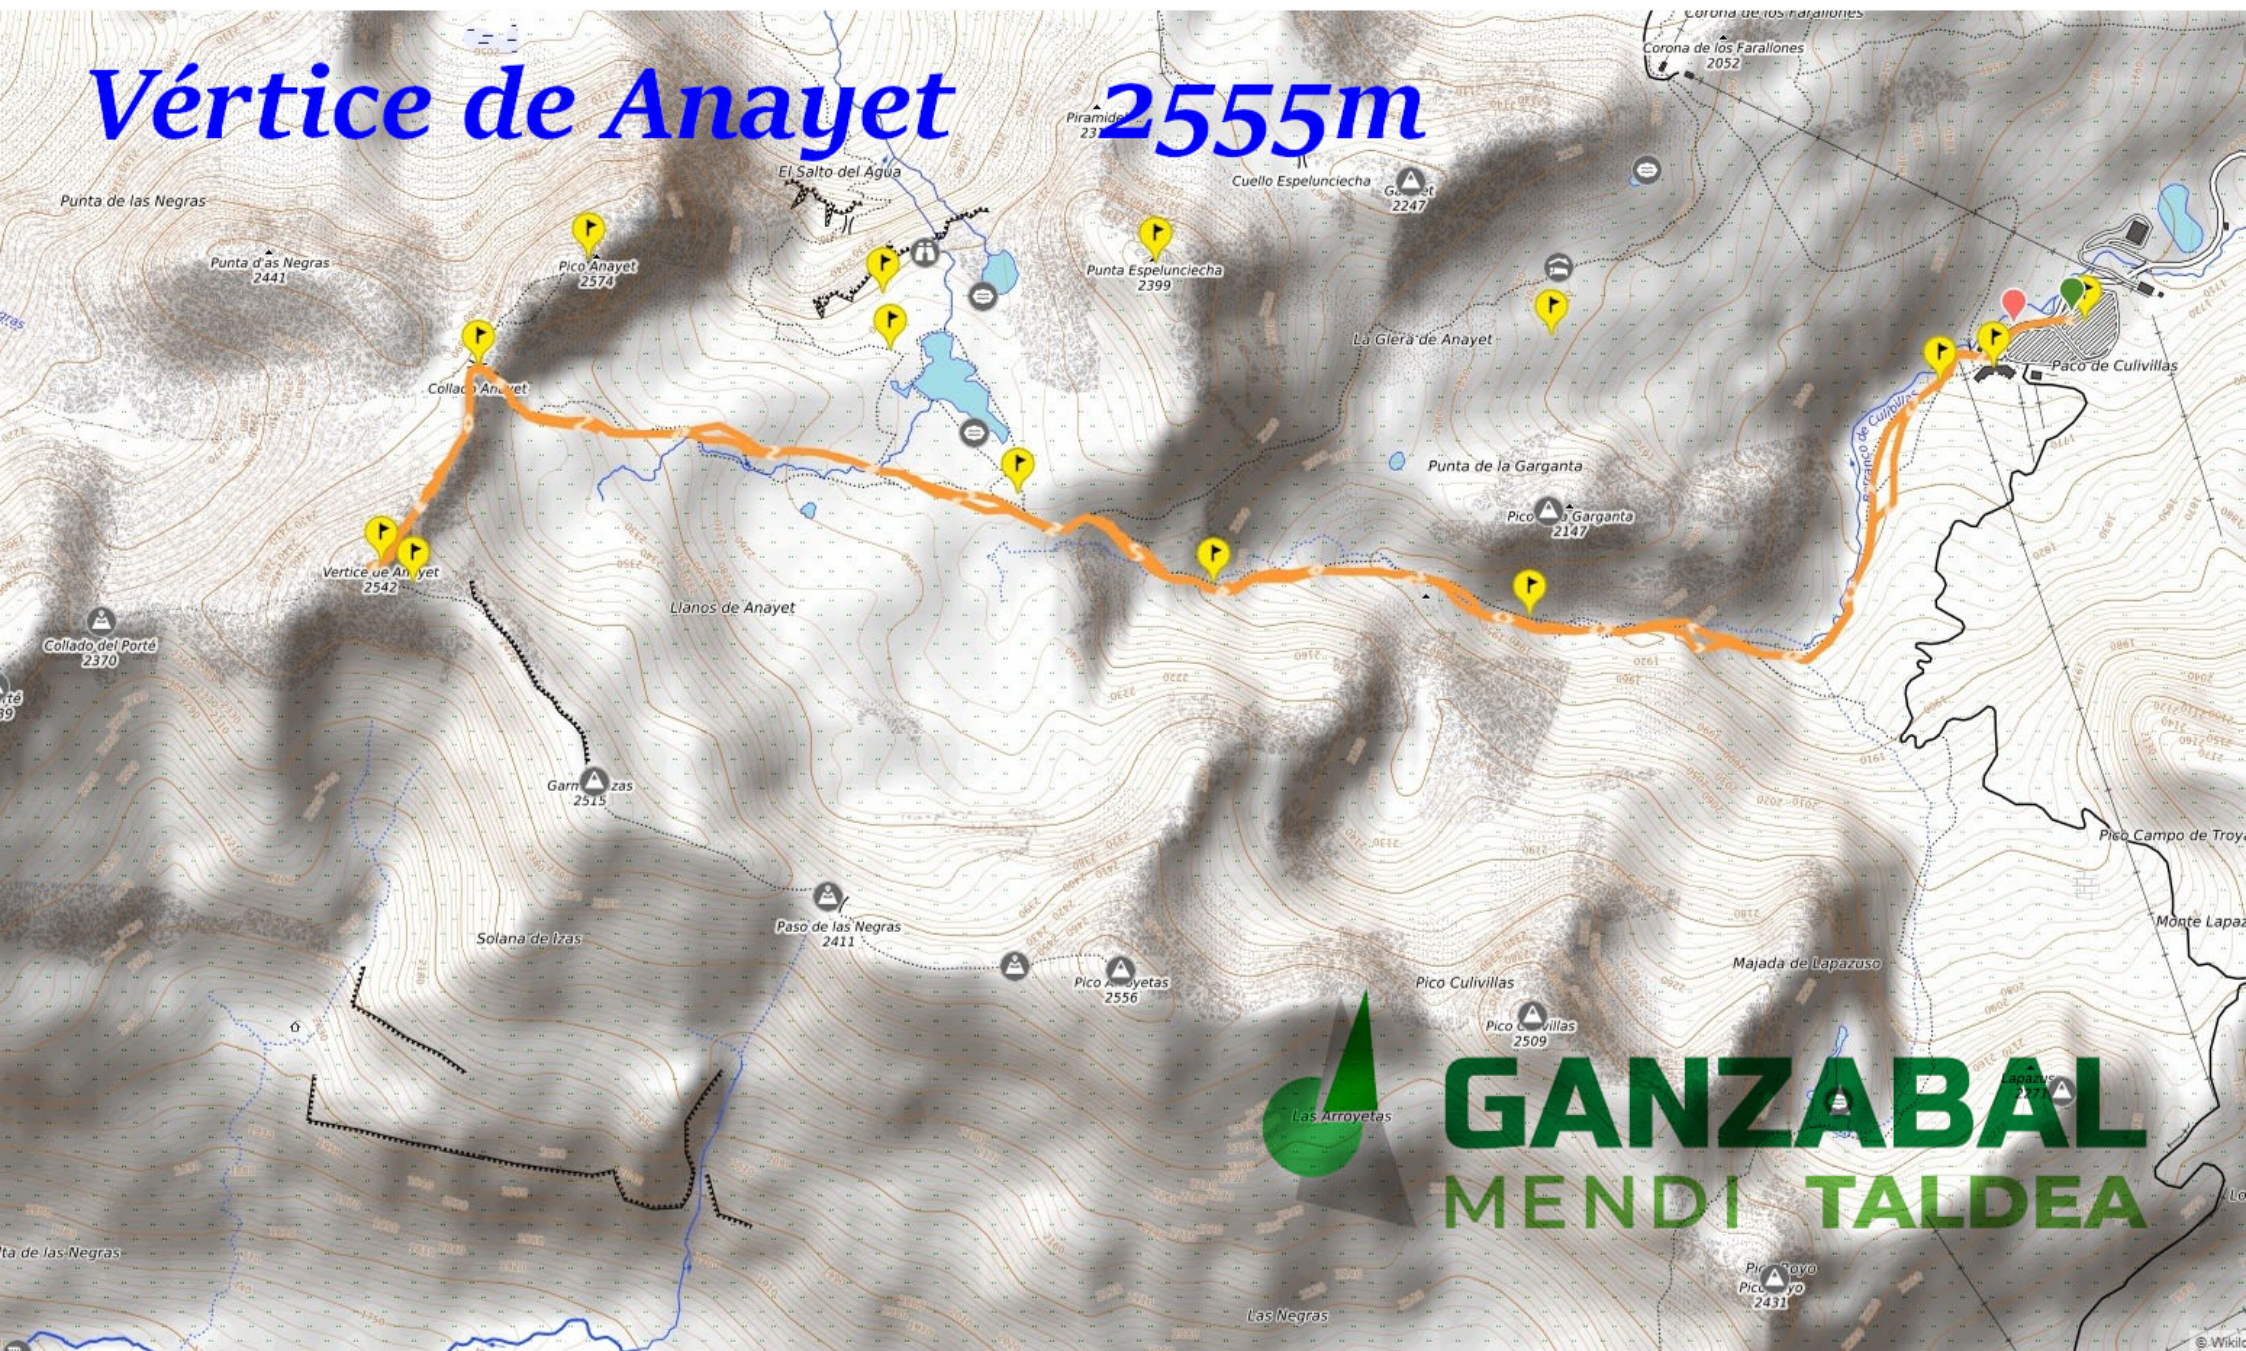

Vértice de Anayet

2555m

GANZABAL

MENDI TALDEA