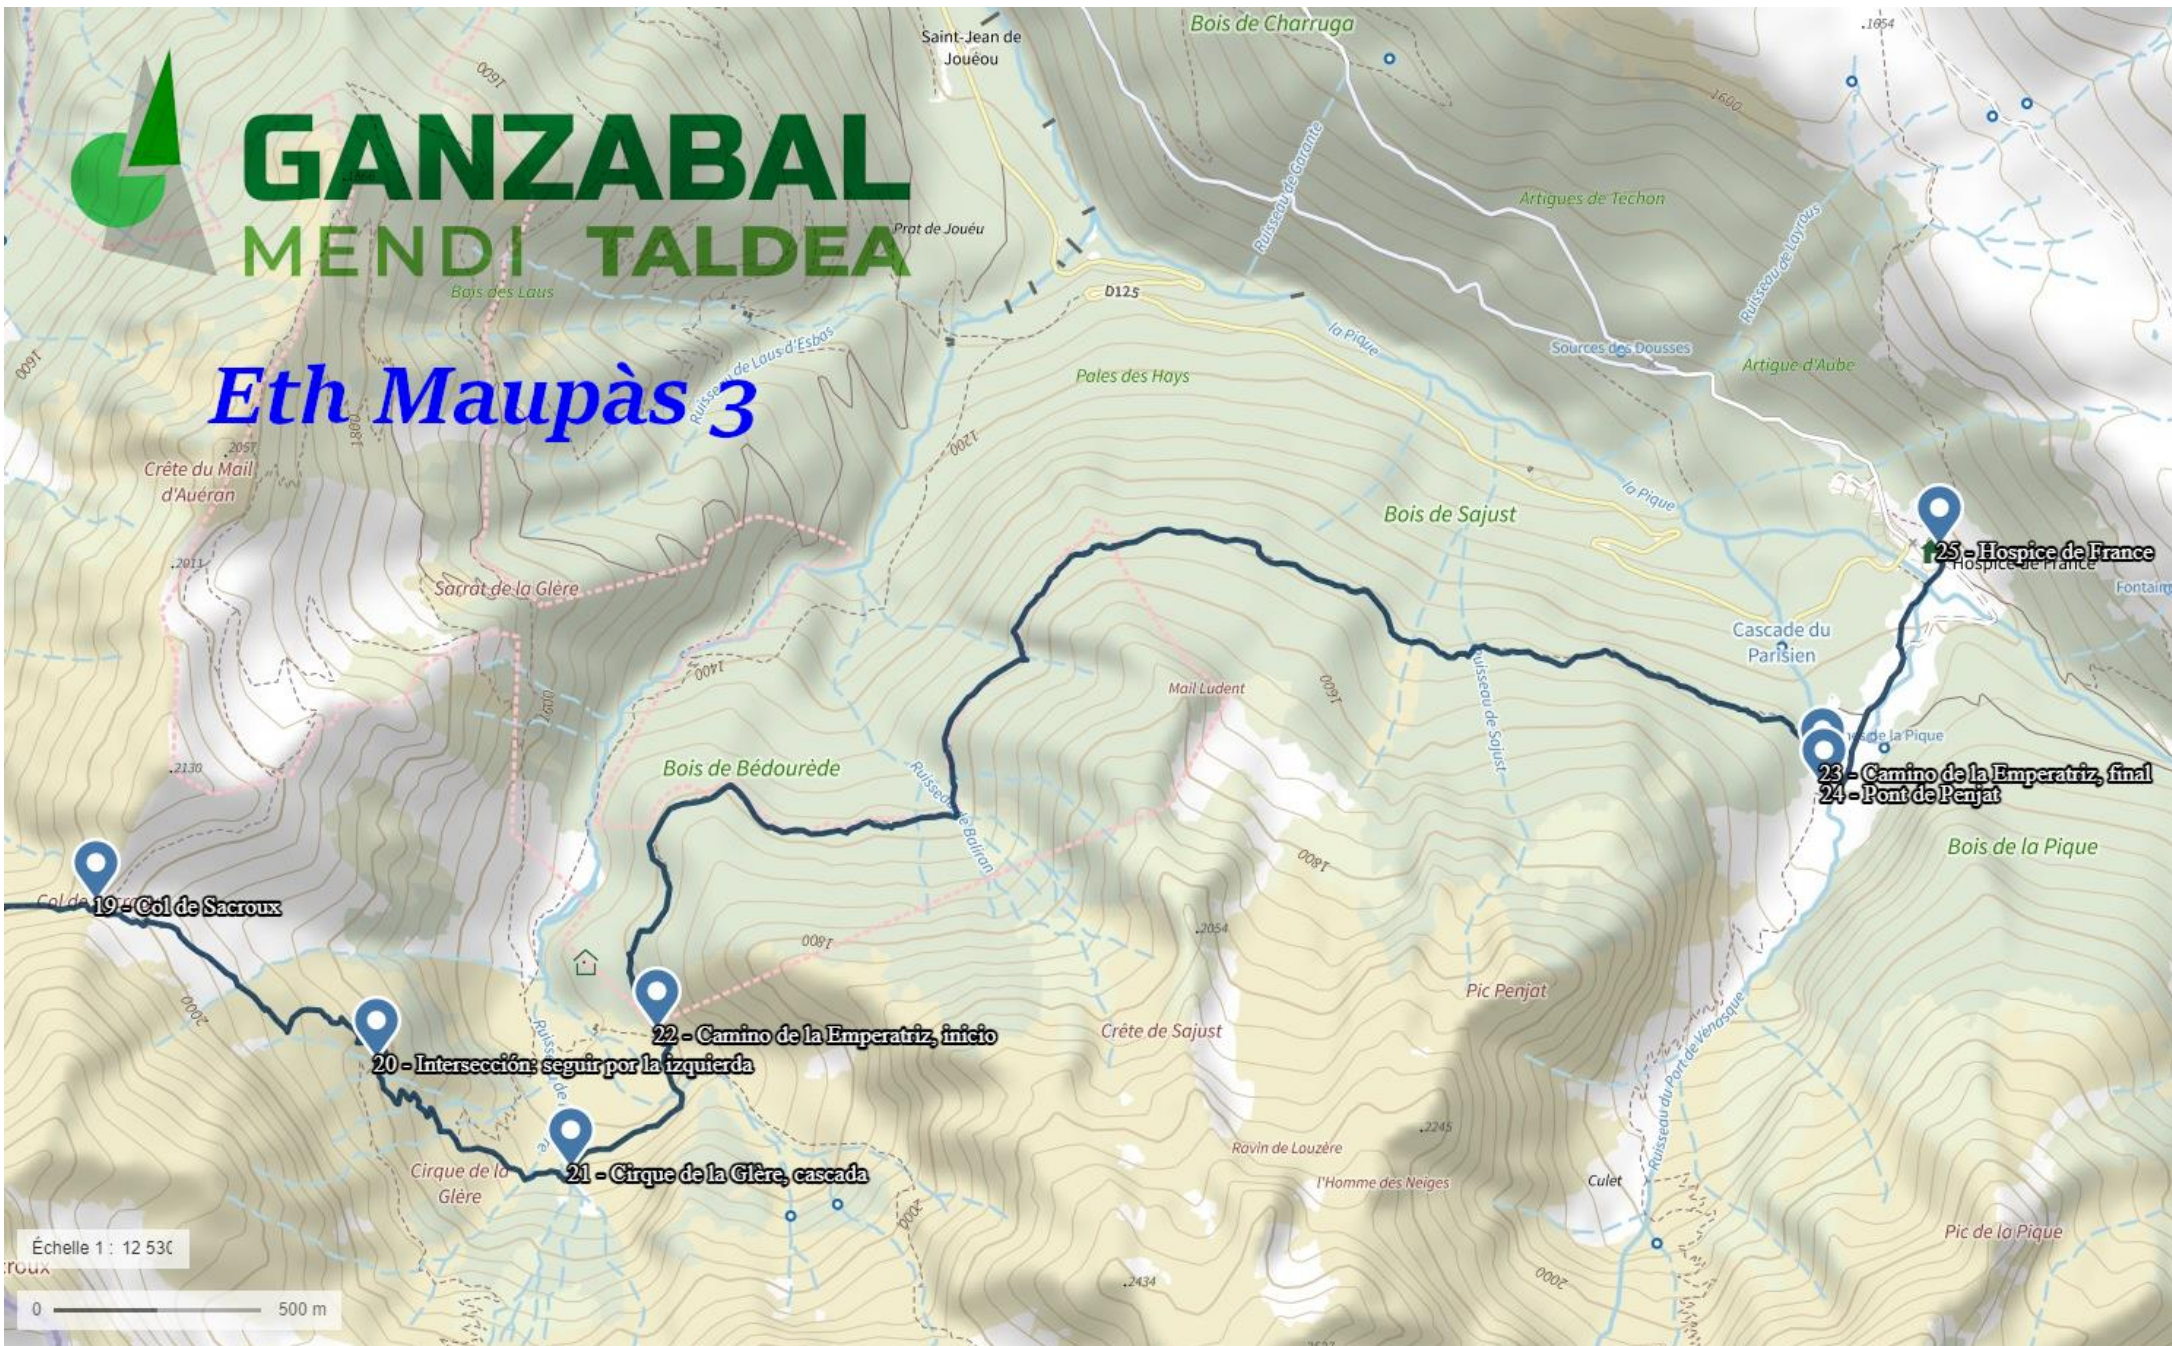

GANZABAL MENDI TALDEA

Eth Maupàs 3

Échelle 1 : 12 530

0 500 m