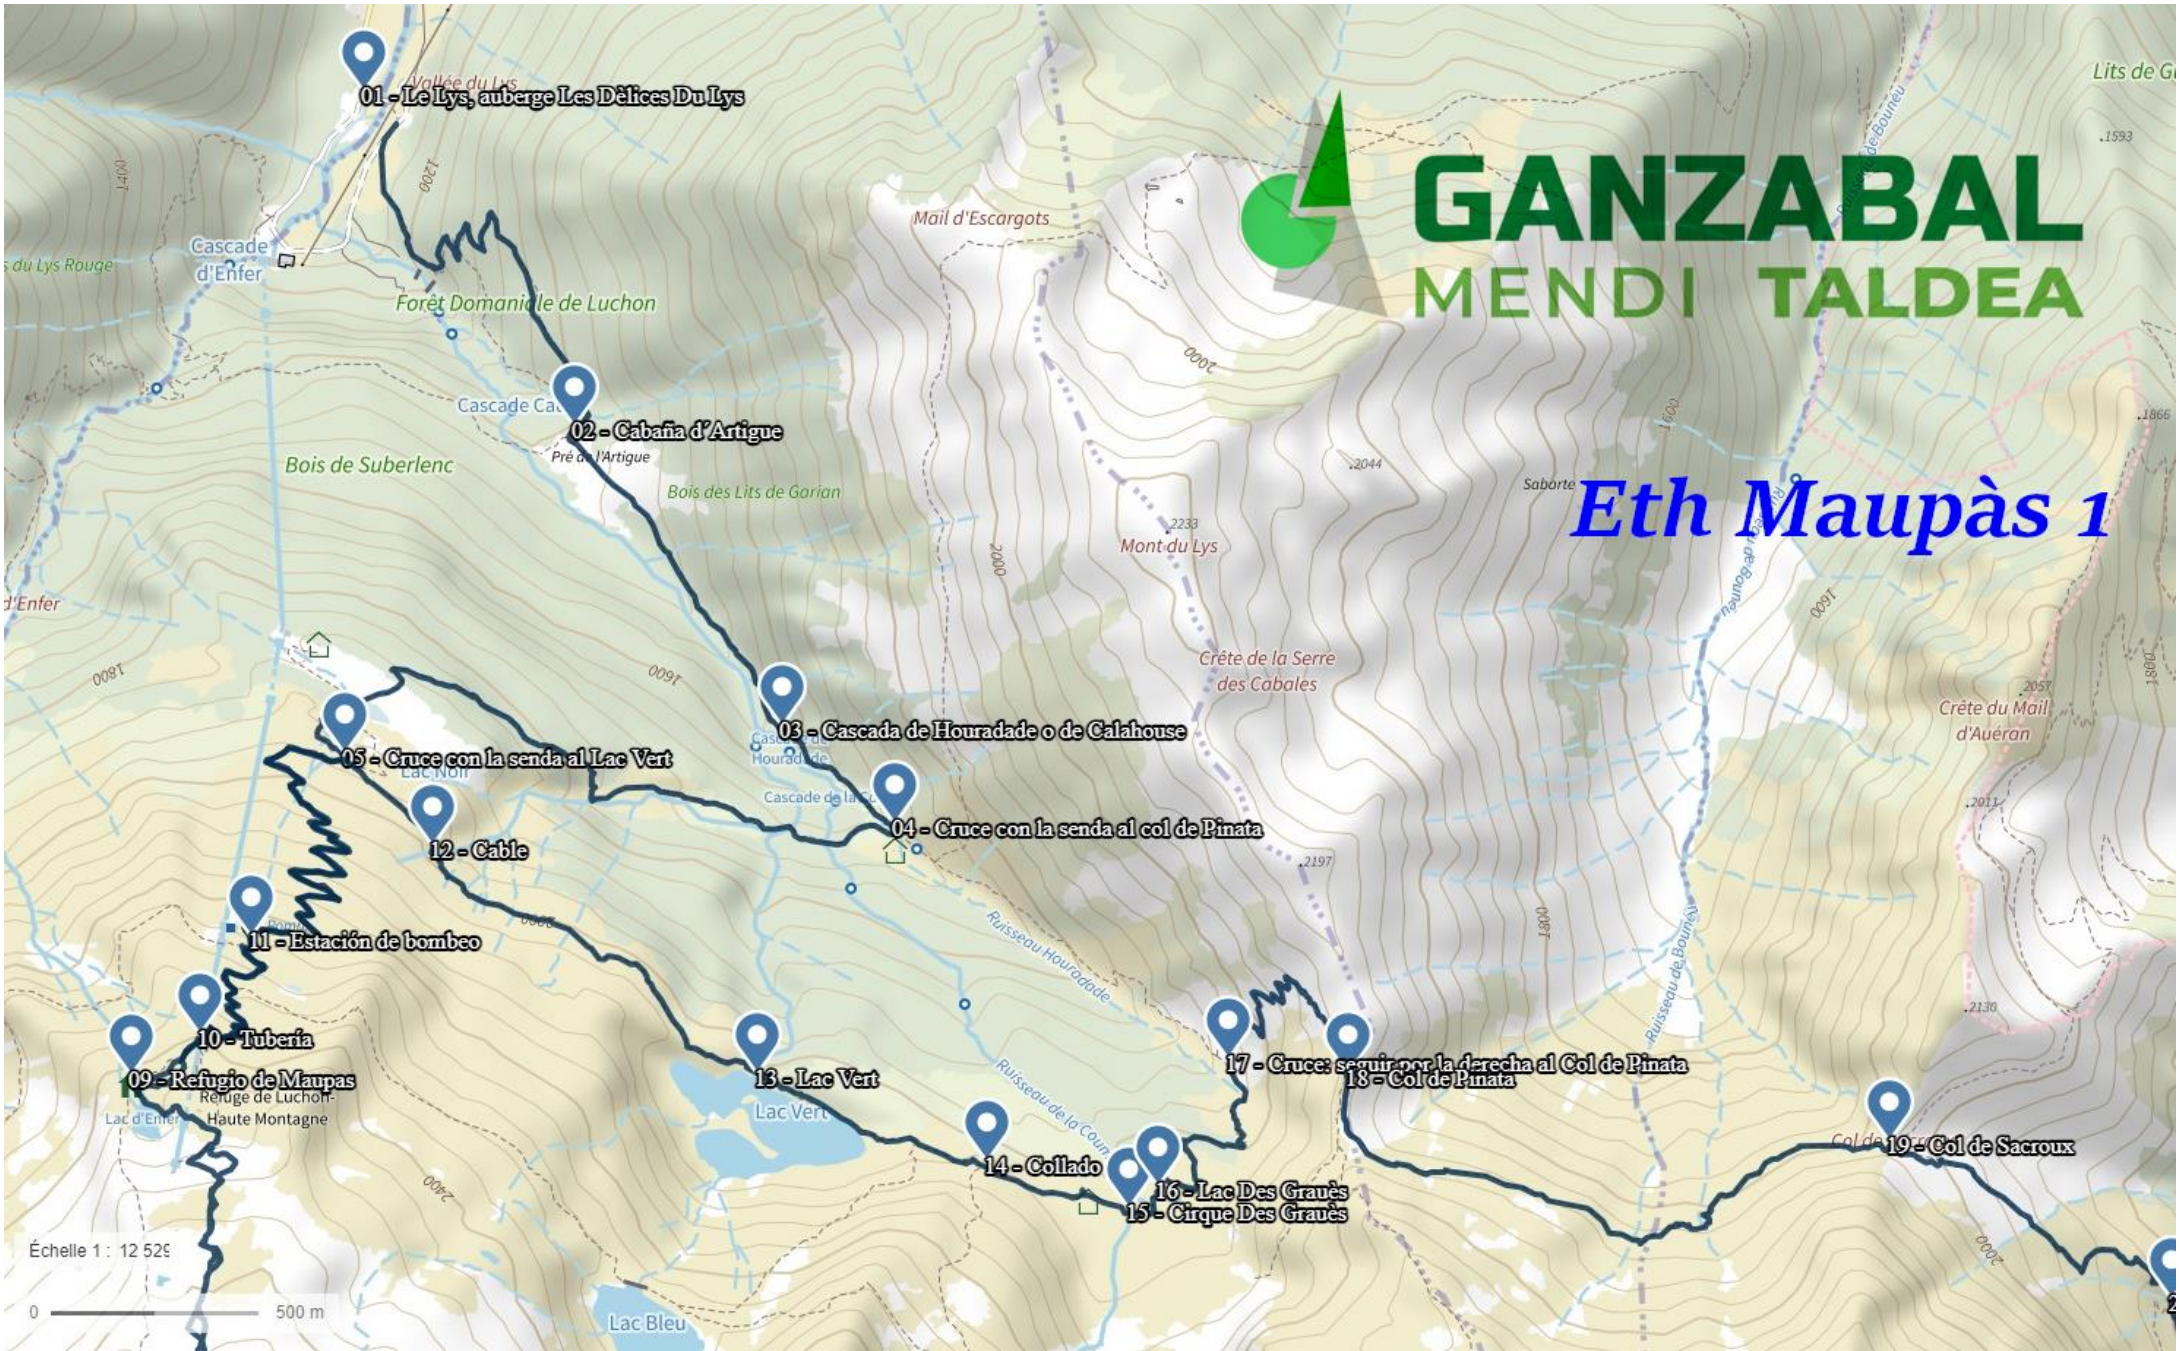

GANZABAL MENDI TALDEA

Eth Maupàs 1

Échelle 1 : 12 525

0 500 m